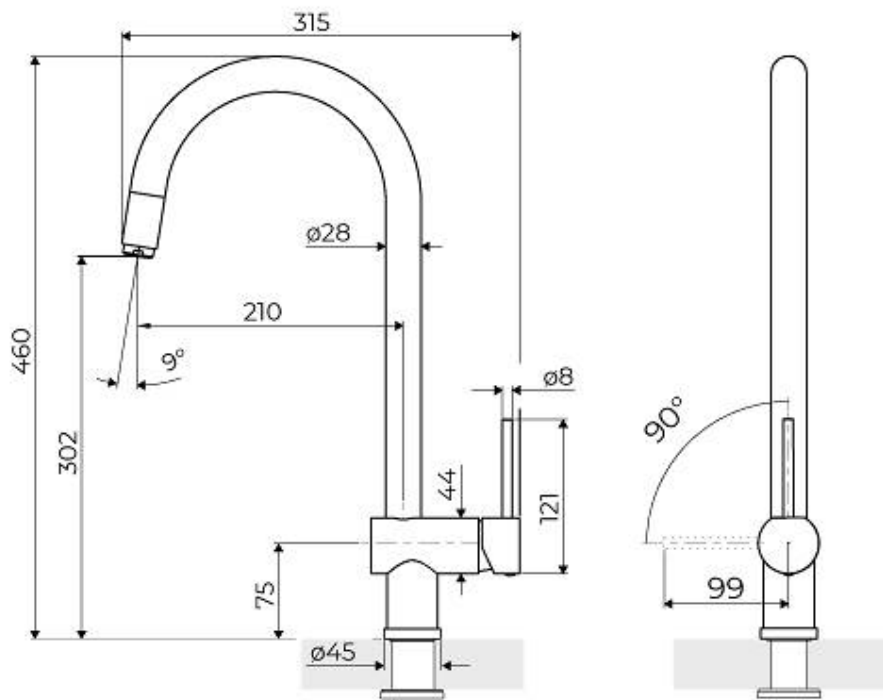

Drehwinkel 140°

Sockel ø45mm

Patrone Mit Keramikscheiben

Mischbatteriebohrungen ø35 mm

Max. Arbeitsplattendicke 55 mm

MERKMALE

Ausziehbares Mundstück

DREHUNG DES AUSLAUFS

TECHNISCHE DATEN

GALERIE